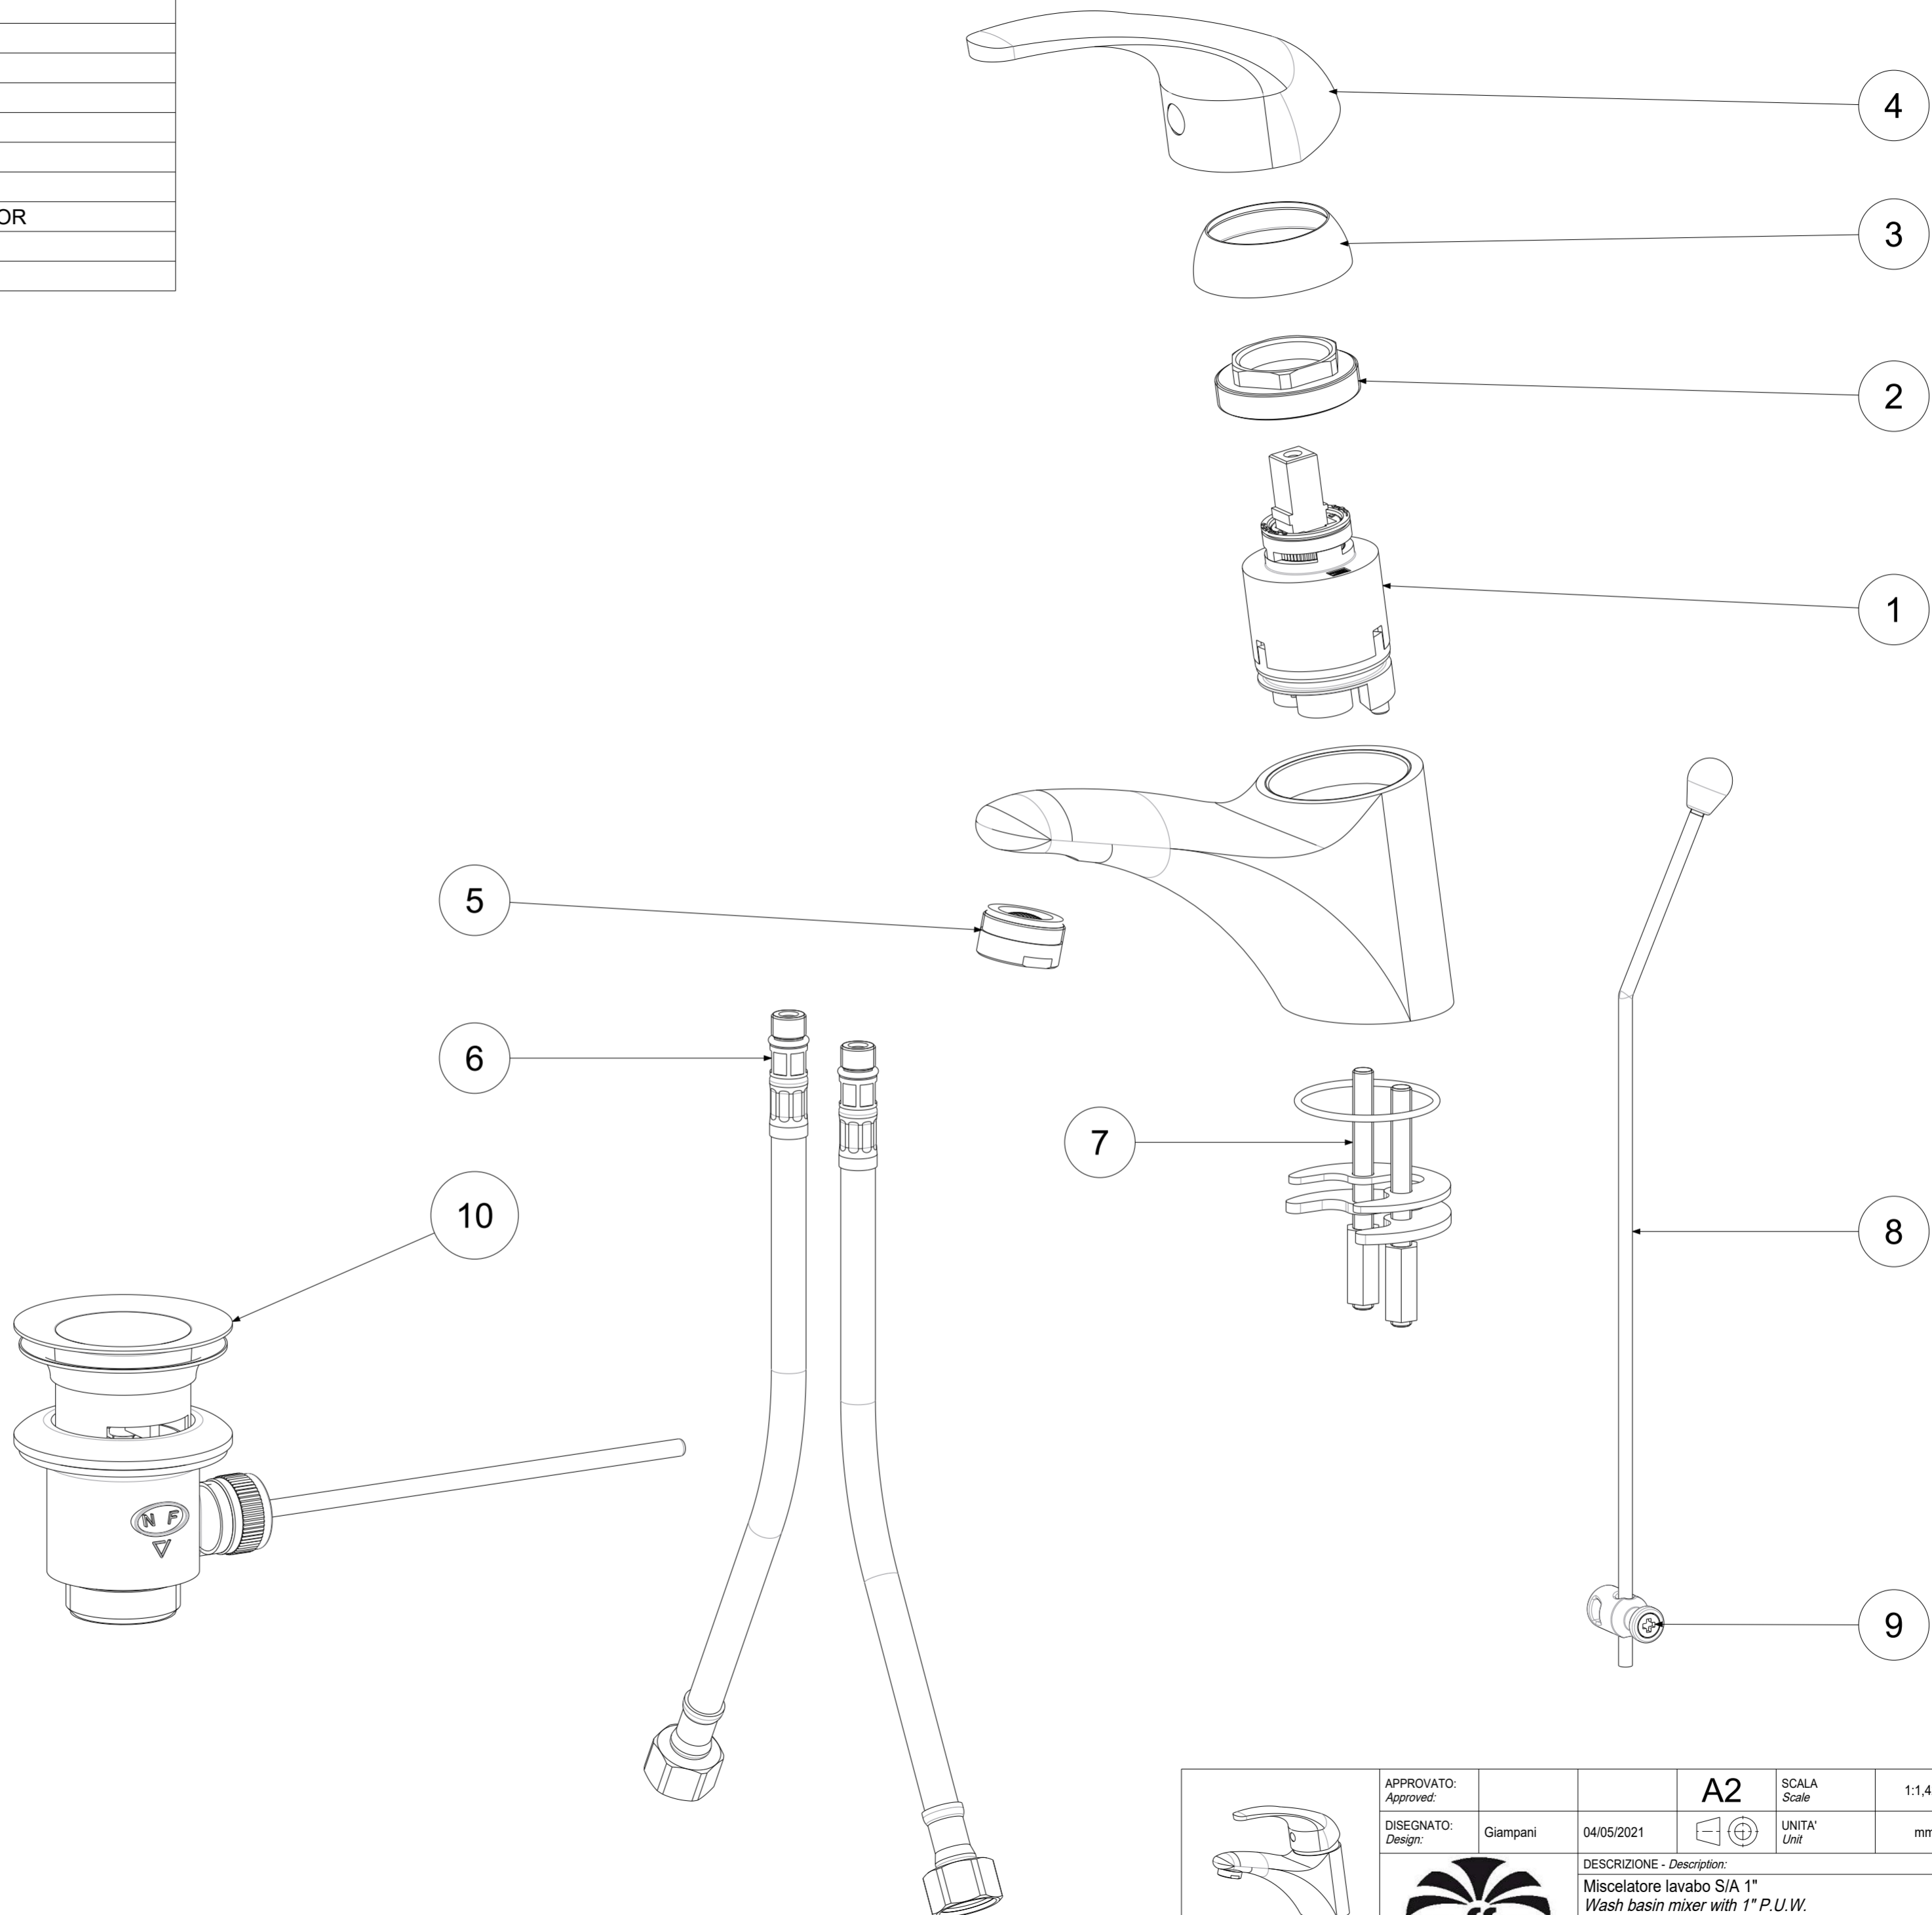

P Item	CODICE Code	DESCRIZIONE Designation
1	ZA91100R	Cartuccia Ø40 con distributore
2	ZGHI001	Ghiera ferma cartuccia
3	ZCAP009..	Cappuccio sottoleva
4	ZLEV067..	Leva completa NETTUNO DUE
5	ZAER002..	Aeratore 24x1
6	ZFLX001..	Set flex inox 3/8" cm.35 c/guar.
7	ZFIS008	Set fissaggio
8	ZAST009	Asta piegata Ø4mm + pomolo + snodino + OR
9	ZAST023..	Snodino per asta scarico
10	ZSCA001..	Standard pop-up wast 1"G

	APPROVATO: Approved:		A2	SCALA Scale	1:1,429	MATERIALE Material	VARI
	DISEGNATO: Design:	Giampani	04/05/2021	UNITA' Unit	mm	SERIE Range	NETTUNO DUE
		DESCRIZIONE - Description: Miscelatore lavabo S/A 1" Wash basin mixer with 1" P.U.W.					
FOGLIO - Sheet:		Ricambi	CODICE - Part Number:		ND070CR